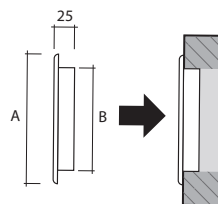

GCPC

Caratteristiche:
Griglie classiche circolari da incasso in plastica con rete, colore bianco.

Dimensioni

Codice	Ø Dimensioni (mm)	Ø Foro (mm)	Pezzi/scatola
GCPC060	70	57	102
GCPC080	90	75	102
GCPC100	120	95	102
GCPC125	145	118	102
GCPC160	190	156	50
GCPC200	238	200	30

GQP

Caratteristiche:
Griglie quadrate universali in plastica con molle con rete, colore bianco.

Dimensioni

Codice	Ø Dimensioni (mm)	Ø Foro (mm)	Pezzi/scatola
GQP125	166x166	80/125	48
GQP160	190x190	125/160	48
GQP200	238x238	160/200	48