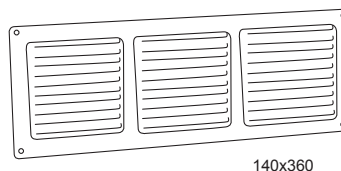

GQR

Caratteristiche:

Griglie quadrate e rettangolari da appoggio in rame.

Materiale:

Rame.

Metodi di fissaggio:

Viti a vista.

Codice	Dimensioni (mm)
GQR140140	140x140
GQR140250	140x250
GQR140360	140x360
GQR140470	140x470
GQR150150	150x150
GQR200200	200x200
GQR230230	230x230

GQA

Caratteristiche:

Griglie quadrate e rettangolari da appoggio in alluminio.

Materiale:

Alluminio.

Metodi di fissaggio:

Viti a vista.

Codice	Dimensioni (mm)
GQA140140	140x140
GQA140250	140x250
GQA140360	140x360
GQA140470	140x470
GQA150150	150x150
GQA200200	200x200
GQA230230	230x230