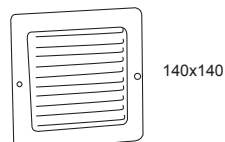

GQR

Caratteristiche:

Griglie quadrate e rettangolari da appoggio in rame.

Materiale:

Rame.

Metodi di fissaggio:

Viti a vista.

Codice	Dimensioni (mm)
GQR140140	140x140
GQR140250	140x250
GQR140360	140x360
GQR140470	140x470
GQR150150	150x150
GQR200200	200x200
GQR230230	230x230

GQA

Caratteristiche:

Griglie quadrate e rettangolari da appoggio in alluminio.

Materiale:

Alluminio.

Metodi di fissaggio:

Viti a vista.

Codice	Dimensioni (mm)
GQA140140	140x140
GQA140250	140x250
GQA140360	140x360
GQA140470	140x470
GQA150150	150x150
GQA200200	200x200
GQA230230	230x230