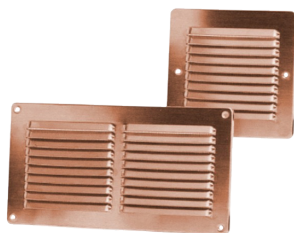

GQR

Caratteristiche:

Griglie quadrate e rettangolari da appoggio in rame.

Materiale:

Rame.

Metodi di fissaggio:

Viti a vista.

Codice	Dimensioni (mm)
GQR140140	140x140
GQR140250	140x250
GQR140360	140x360
GQR140470	140x470
GQR150150	150x150
GQR200200	200x200
GQR230230	230x230

GQA

Caratteristiche:

Griglie quadrate e rettangolari da appoggio in alluminio.

Materiale:

Alluminio.

Metodi di fissaggio:

Viti a vista.

Codice	Dimensioni (mm)
GQA140140	140x140
GQA140250	140x250
GQA140360	140x360
GQA140470	140x470
GQA150150	150x150
GQA200200	200x200
GQA230230	230x230